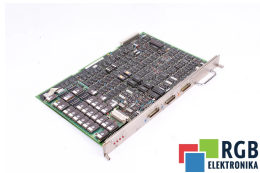

## MS100 6FX1113-0AA01 SIEMENS ID65545

Używany SIEMENS 6FX1113-0AA01  
Sprzęt przetestowany i wyczyszczony.  
24 miesiące gwarancji  
Dedykowany kurier  
Wysyłka w 24h